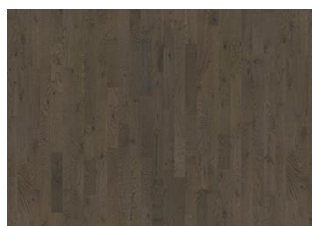

Charcoal Light Strip